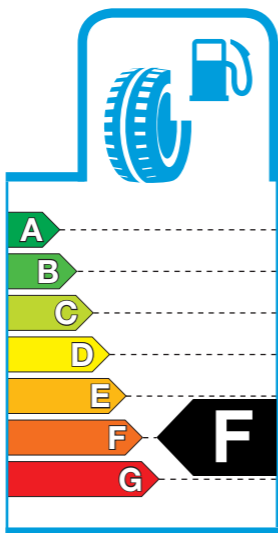

TOYO TIRES

PROXES R888

225/45ZR15 87W

4 981910 874249

TOYO TIRE & RUBBER CO., LTD.
www.toyojapan.com

1222/2009 - C1